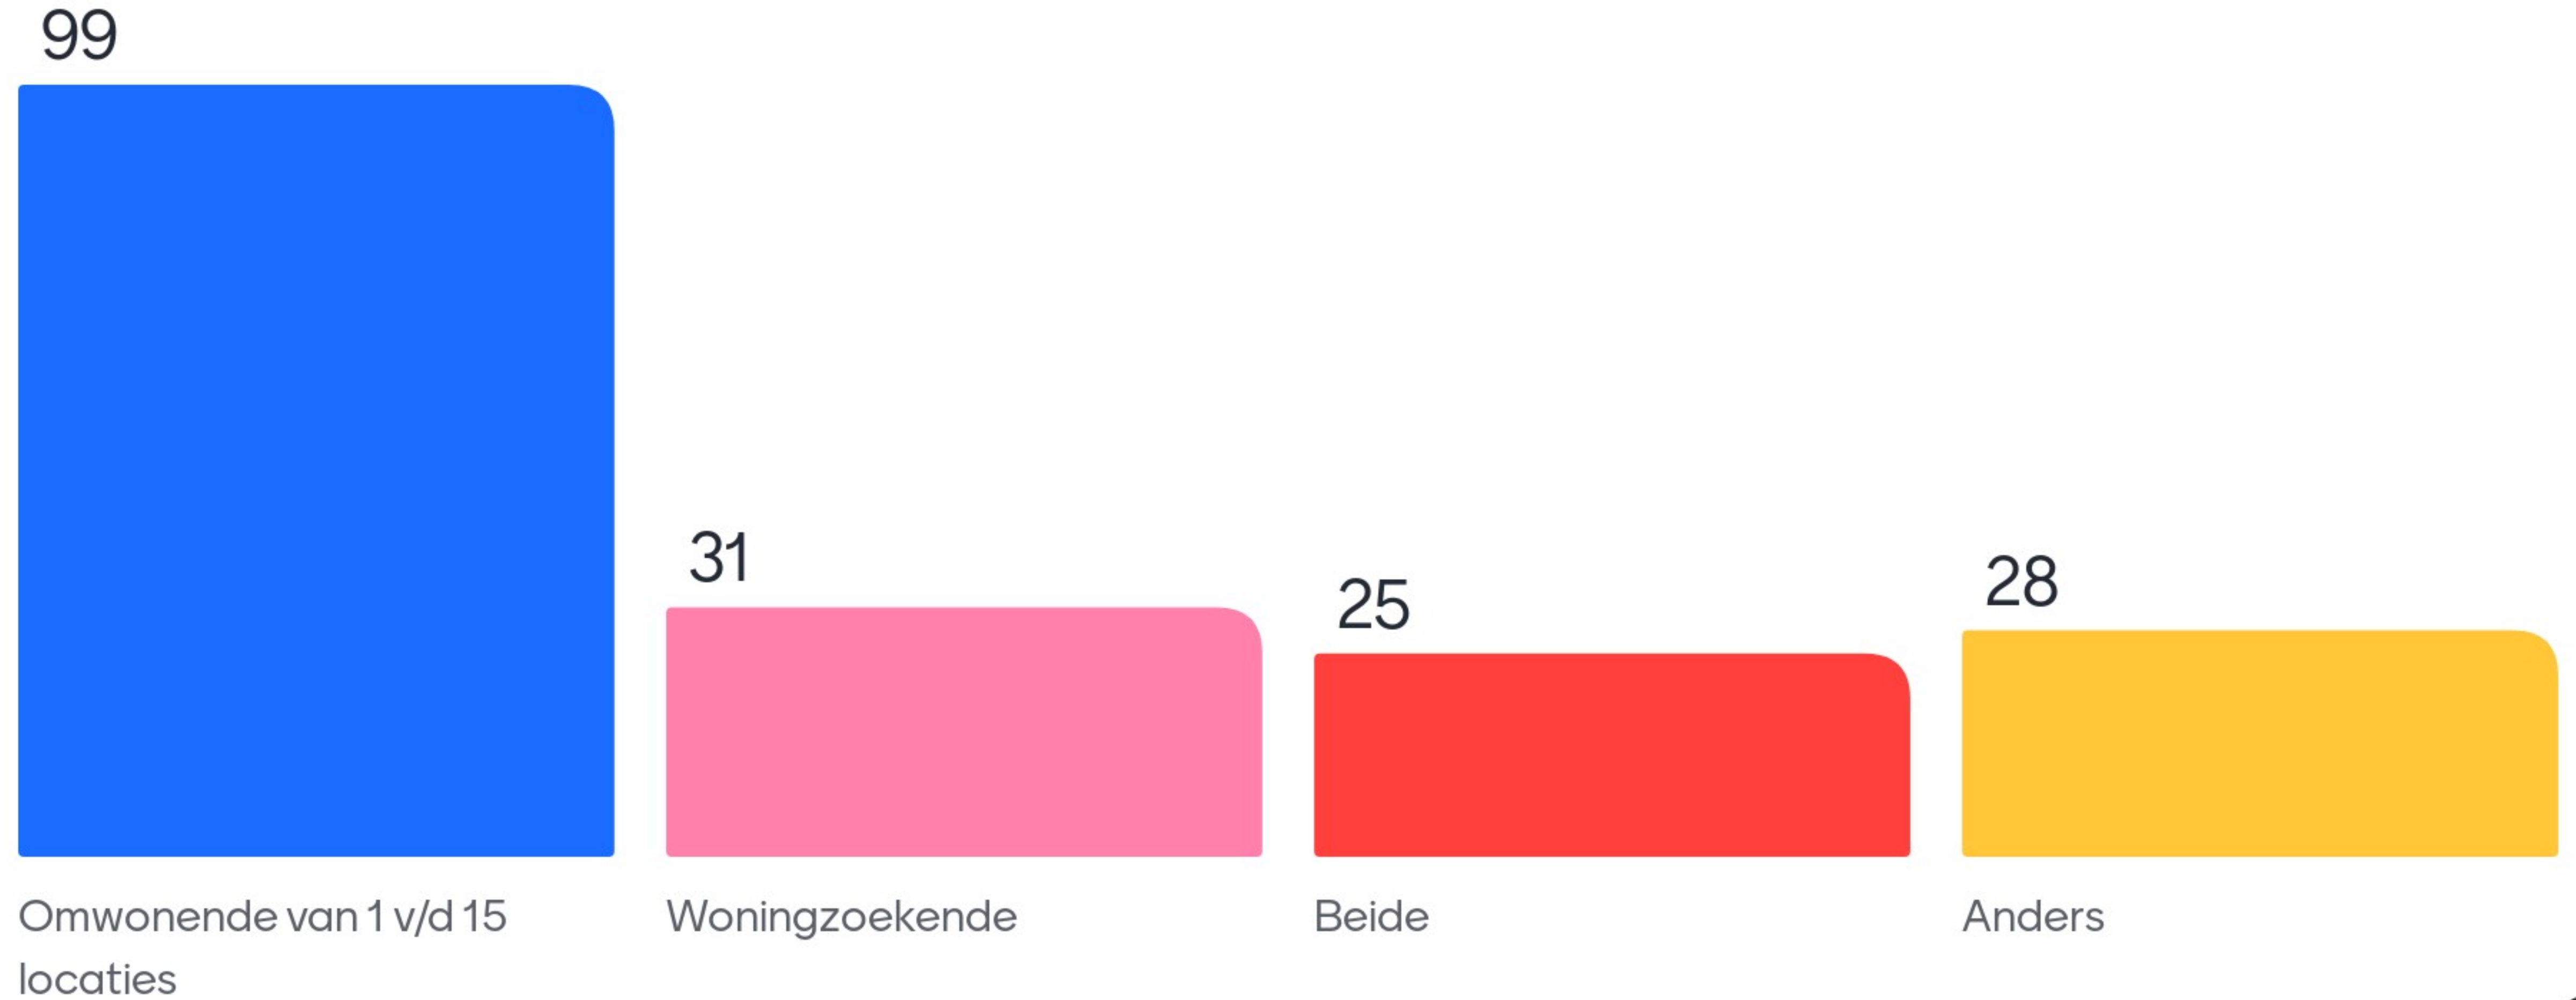

WifiMantel_Guest _____M1nt3l40

Welkom bij de peiling voor Maartensdijk

Ik ben ...:

SCHAAL VAN -2 TOT +2

Oefenlocatie X

Mijn voorkeur

SCHAAL VAN -2 TOT +2

Mijn voorkeuren voor de locaties A t/m G

A) Prinsenlaan 6 (woonwagenlocatie)

1.4

B) Dierenriem (bedrijven)

1.5

C) Nachtegaallaan (Vierstee en scholen)

1.1

D) Dierenriem (veld tussen Aeres en SVM)

1.0

E) Noord-West (Bart Hartman)

0.7

F) Zuid-West (Heijmans)

-0.1

G) Zuid-Oost (Aalbers & Did)

-0.3

SCHAAL VAN -2 TOT +2

Mijn voorkeuren voor de locaties H t/m O